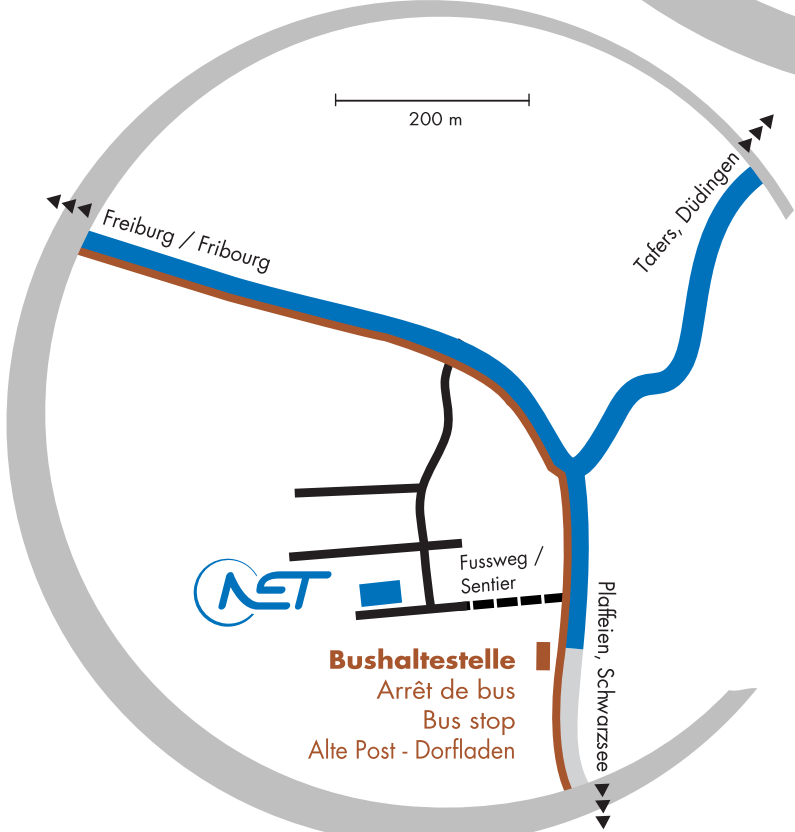

**Gare Fribourg
Bhf Fribourg**
Intercity (Genève -)
Lausanne -
Fribourg / Fribourg -
Bern (- Zürich)

Fahrplan / Horaire / Timetable:
<http://www.sbb.ch>

NET Nowak Energie & Technologie AG
Waldweg 8
CH-1717 St. Ursen • Switzerland
Tel. +41 (0)26 494 00 30
Fax +41 (0)26 494 00 34
www.netenergy.ch • info@netenergy.ch